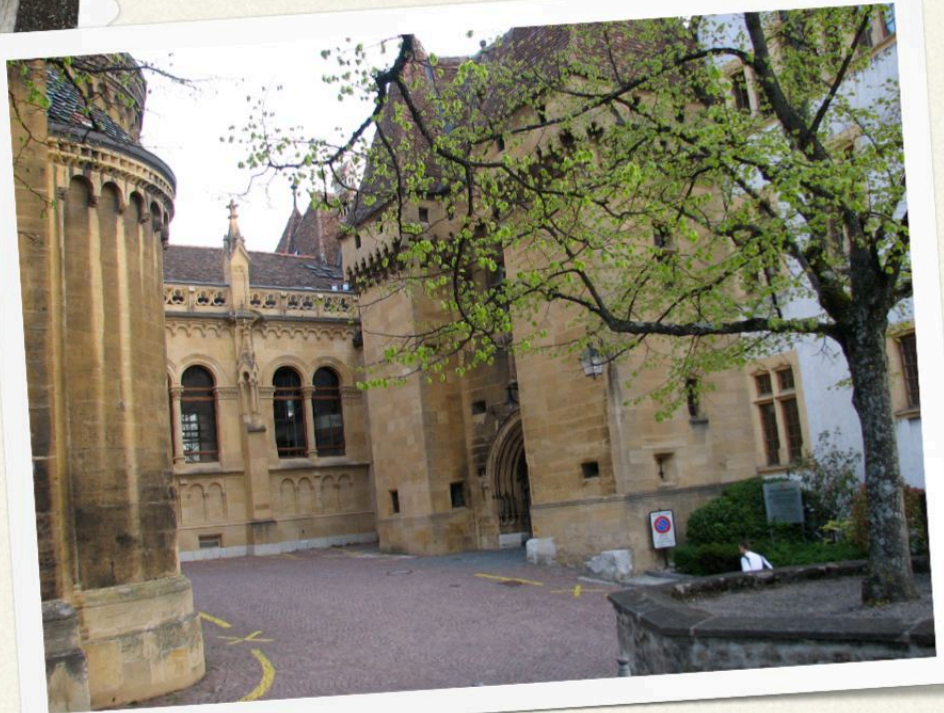

AVANT - MAINTENANT
NEUCHÂTEL VERS 1900 ET EN 2009

NEUCHÂTEL

- Vers 1900 par Victor Attinger
- En 2009 par Mathieu Despont

Vers 1900, le photographe neuchâtelois Victor Attinger, a réalisé de nombreuses photographies de la région neuchâteloise. Cette collection de photos est ensuite restée oubliée jusqu'au milieu des années 1980 où 5000 plaques photographiques en verre ont été retrouvées lors de la transformation de l'ancien atelier de Victor Attinger. Les clichés retrouvés ont été sauvés et un livre pour en présenter une partie a été publié en 1989.

En 2009, Mathieu Despont se remémore cette histoire et décide de suivre les traces de Victor Attinger afin de tenter de refaire les mêmes photos un siècle plus tard.

Ce livre nous permet donc d'observer les différences survenues au cours du siècle dernier.

2

Handwritten signature or logo.

La pharmacie c'est un commerce durable !

Neuchâtel - la rue de l'hôpital vers 1900